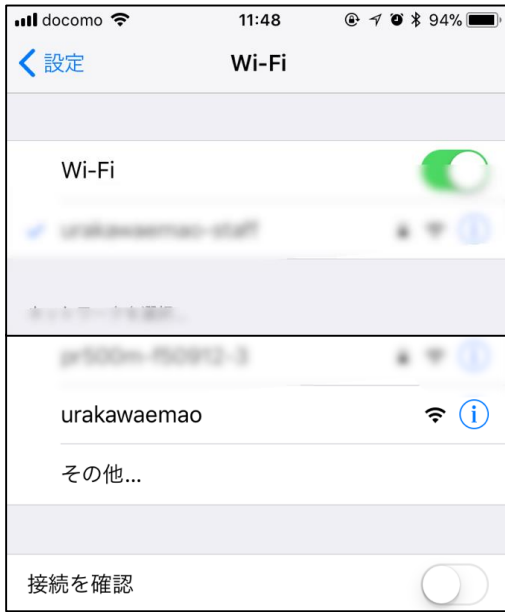

無料Wi-Fiのつなげ方（iphone用）

①Wi-Fiの画面を開き、

urakawaemao

をえらぶ

②しばらくすると、
←の画面がでてくる

インターネットへ接続する

をタップする

③当院のHPがでてきます。完了！